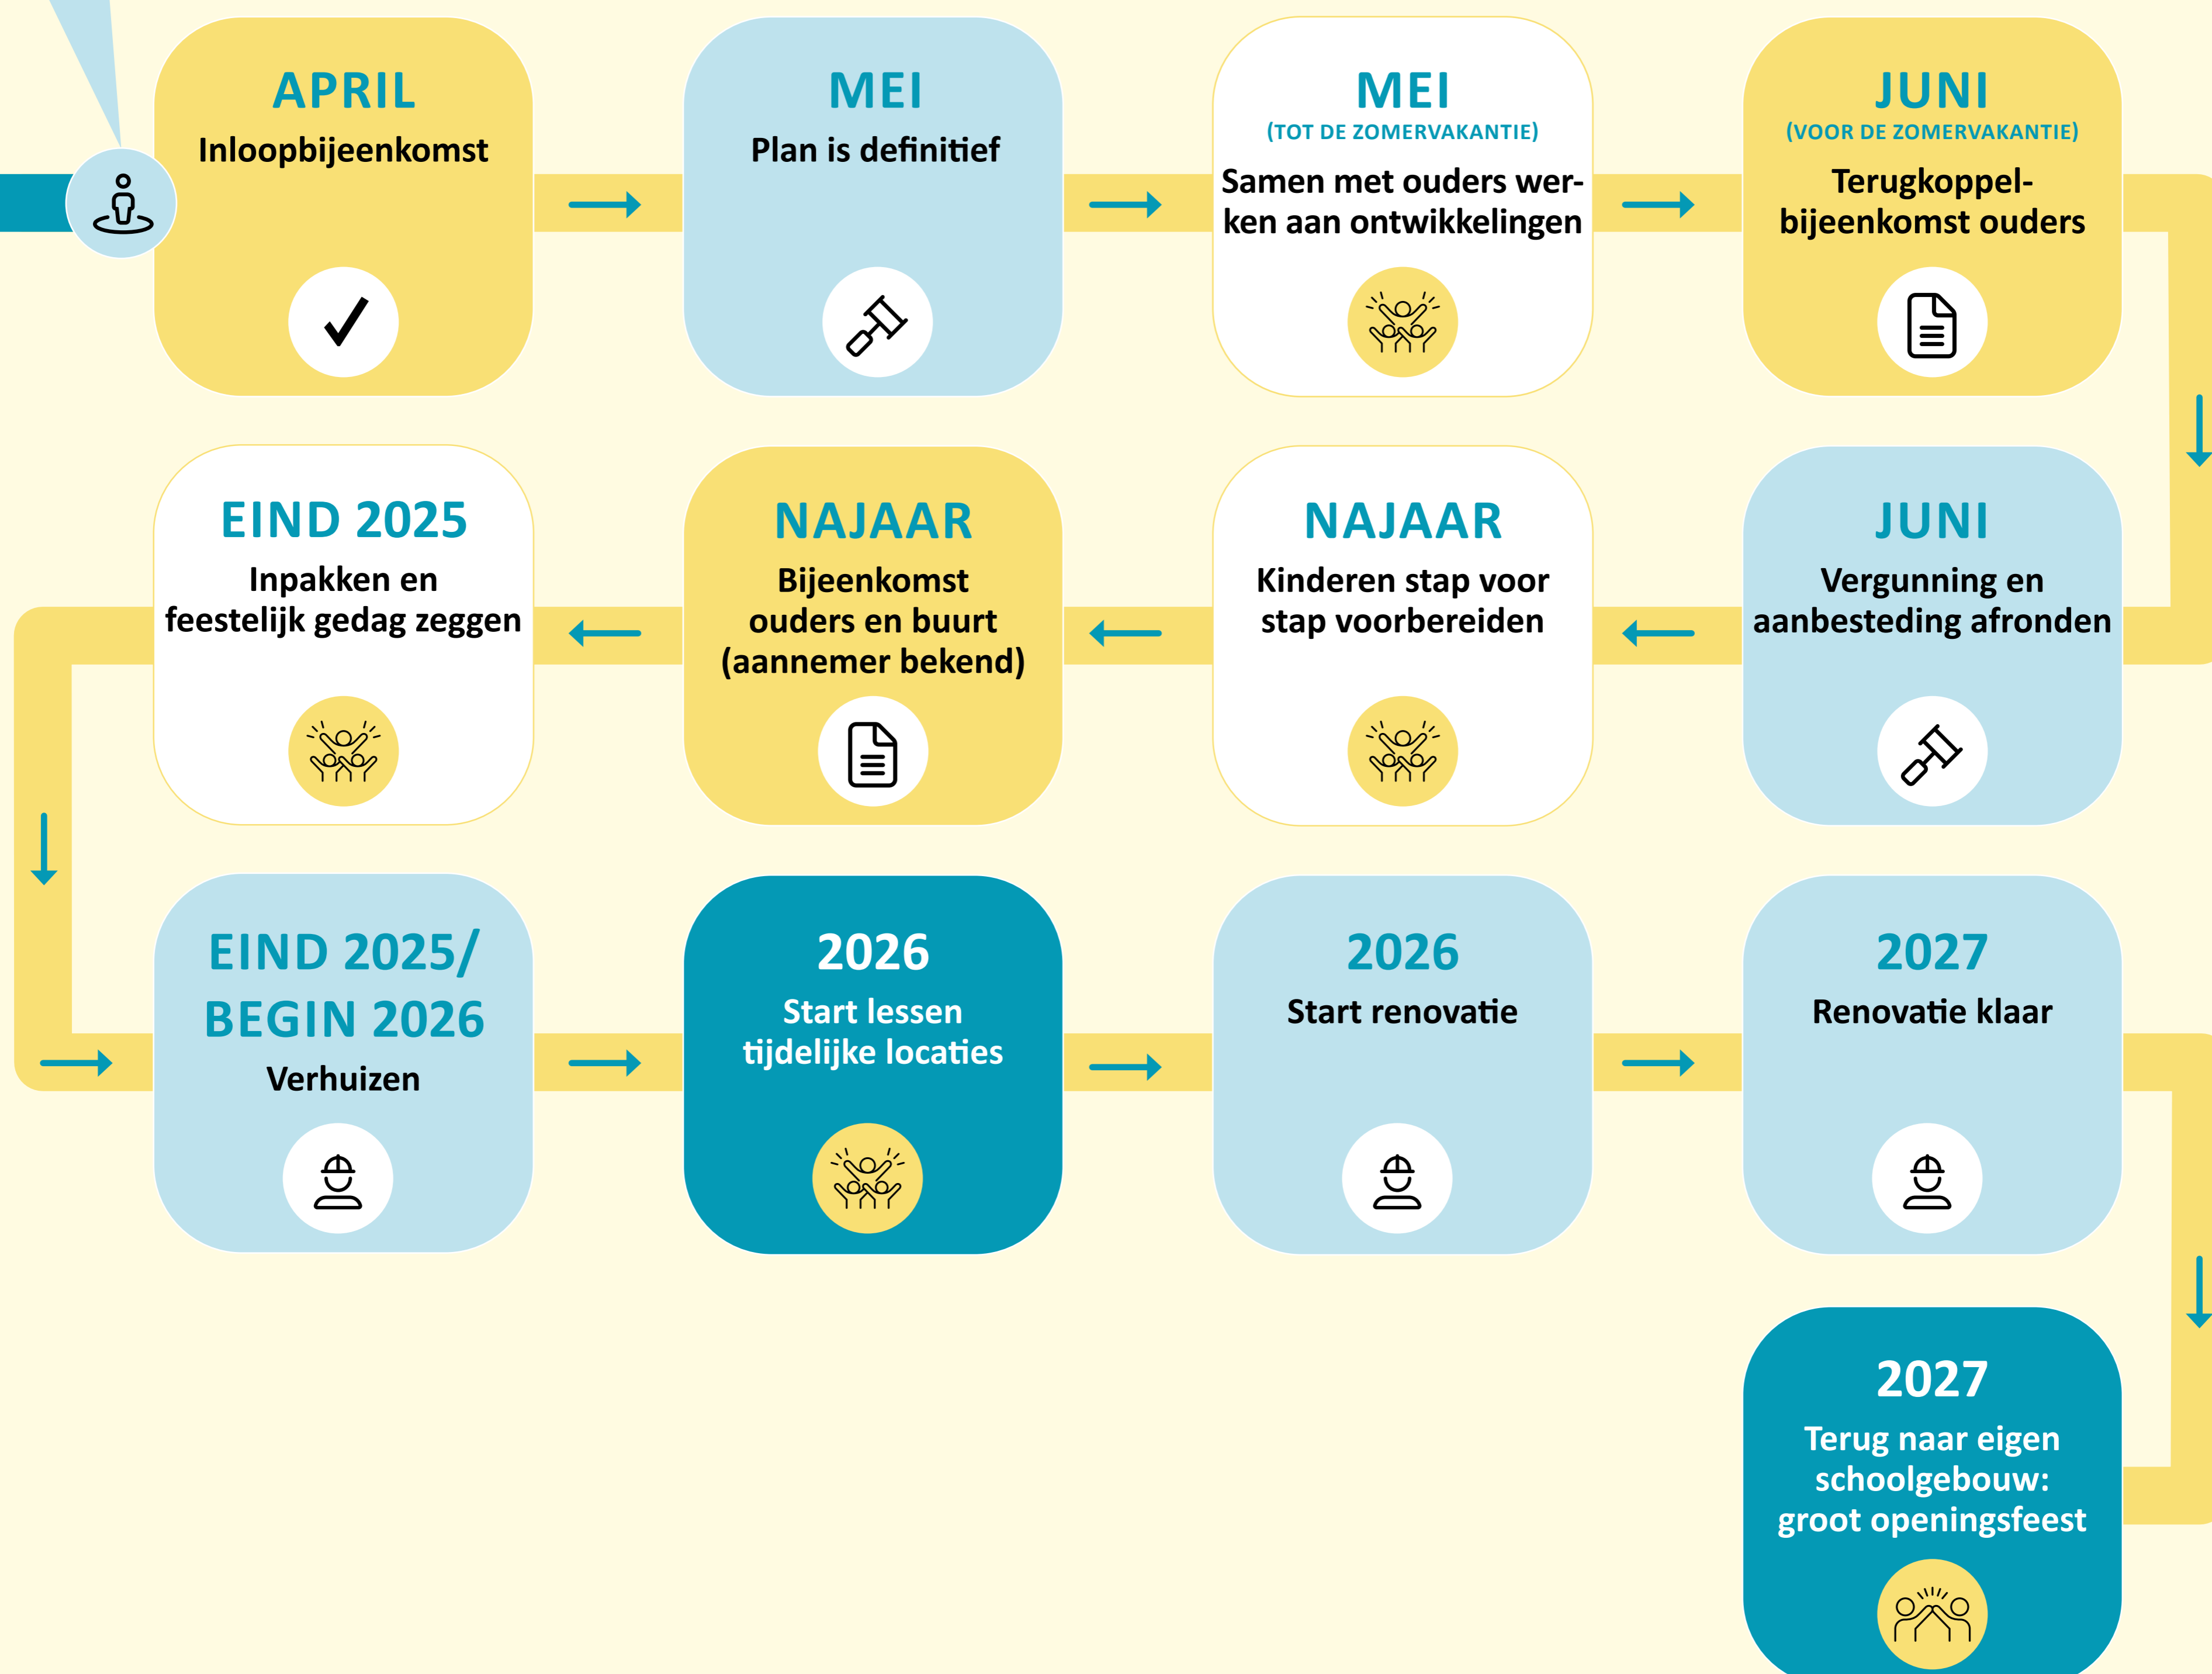

Hier staan we nu!