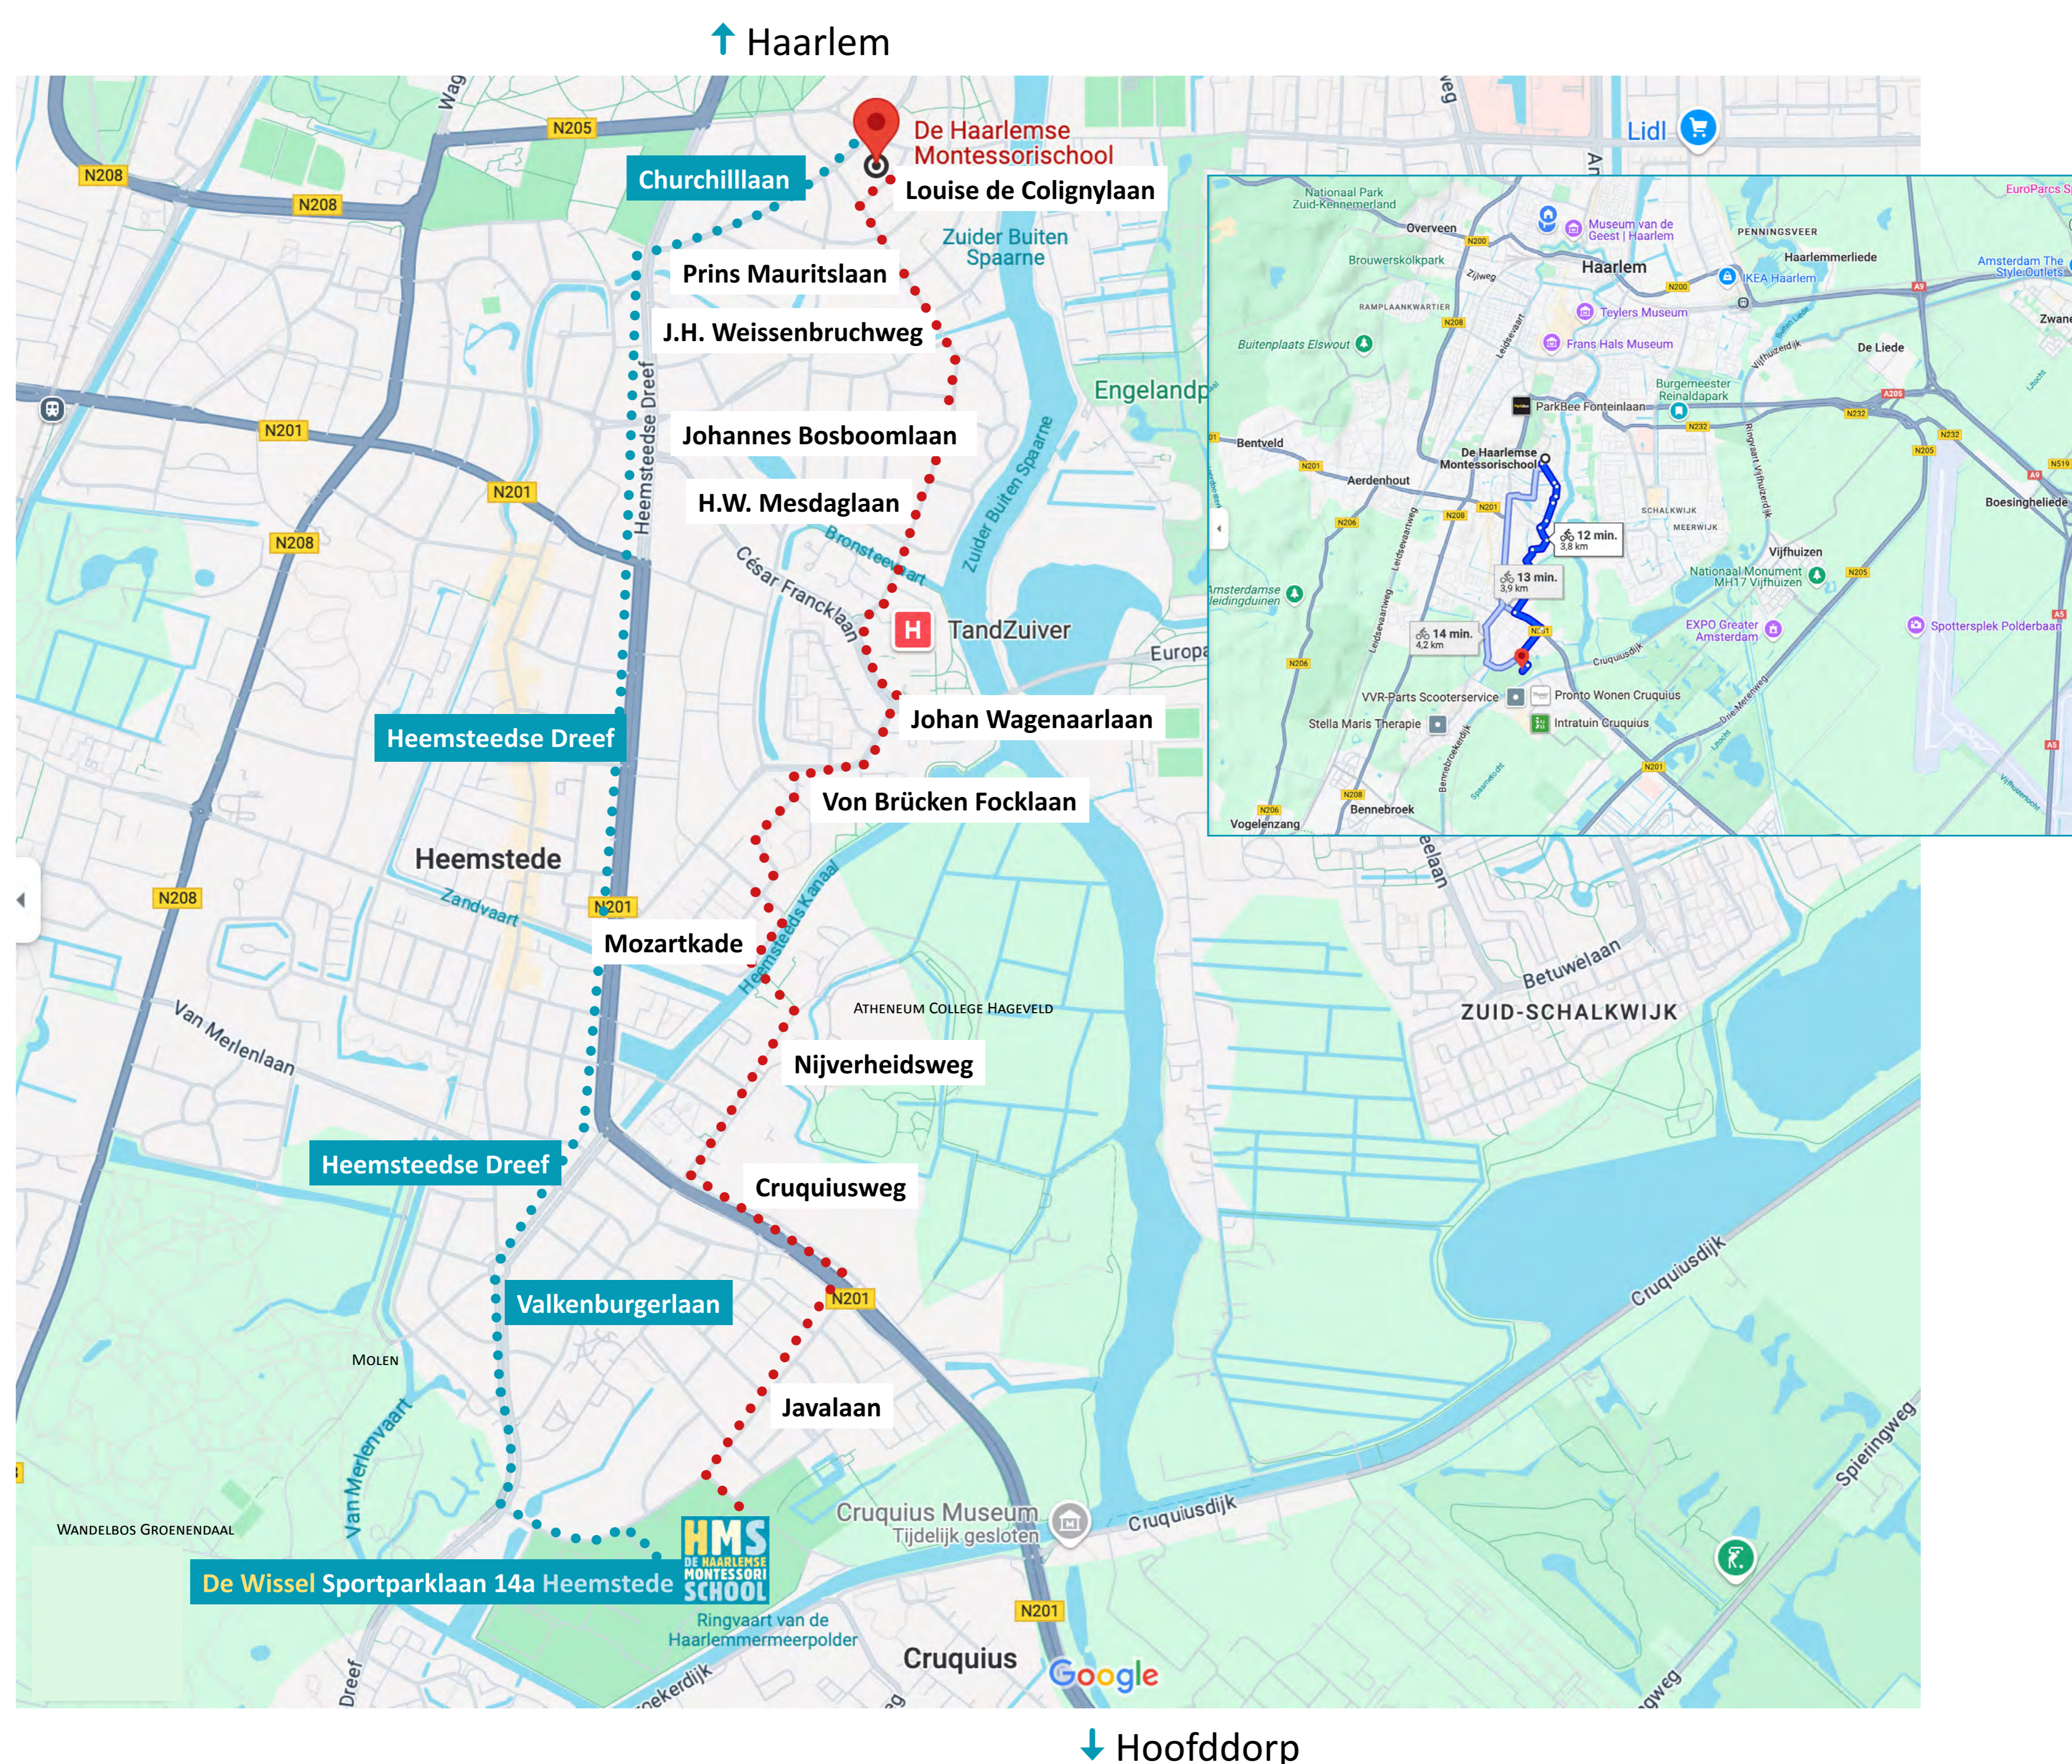

Hoe komt u straks naar school?

Locatie De Wissel is niet ingericht voor veel autoverkeer en parkeren. Daarom willen wij u vragen mee te denken over hoe u straks naar school komt. Zo houden we het veilig voor iedereen.